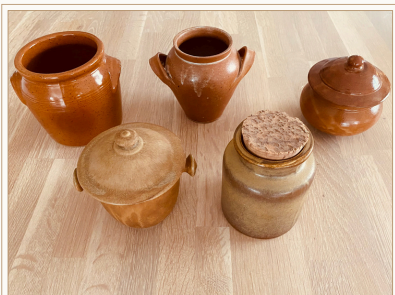

PETIT POT GRÈS

Modèles assortis uniques
2,00€ l'unité // 9 pièces