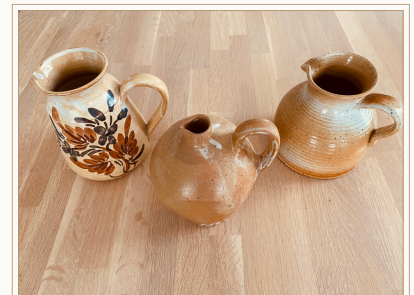

PICHET GRÈS

Modèles assortis uniques
3,00€ l'unité // 3 pièces