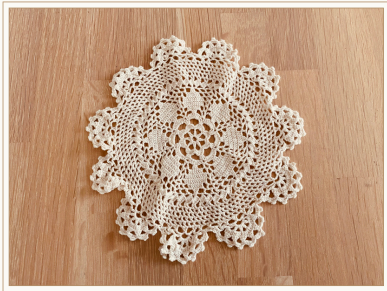

Textile

NAPPERON PETIT MODÈLE

Différents modèles uniques

1,00€ l'unité // 7 pièces