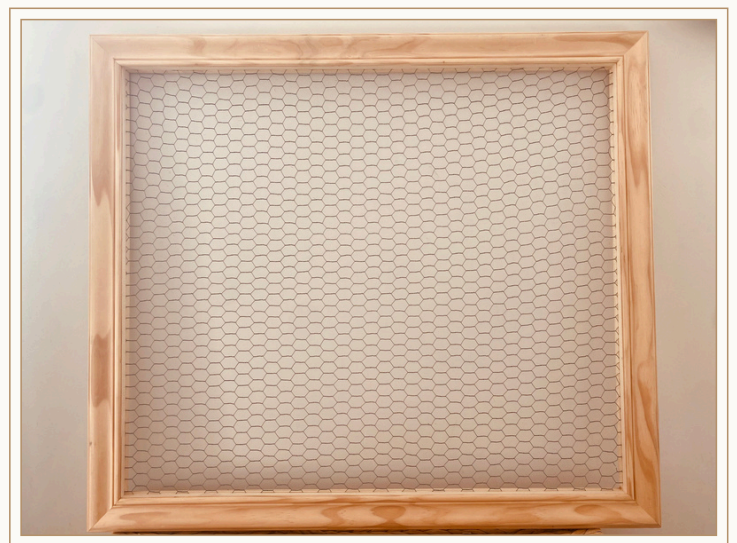

CADRE BOIS PLAN DE TABLE

Modèle assorti - 70cm x 80cm

20,00 € l'unité // 1 pièce

Idéal avec une papeterie personnalisée (sur devis)