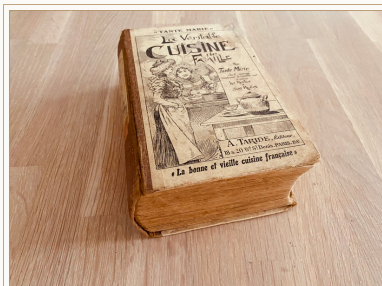

LIVRE ANCIEN

Modèle assorti

3,00 € l'unité // 1 Pièce