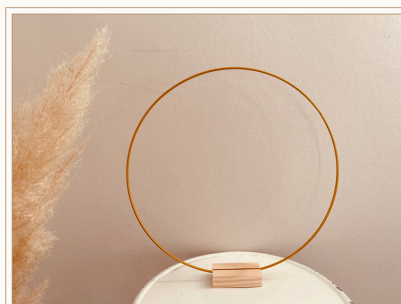

ANNEAU OR AVEC
SOCLE BOIS

Modèle assorti

2,00 € l'unité // 10 pièces