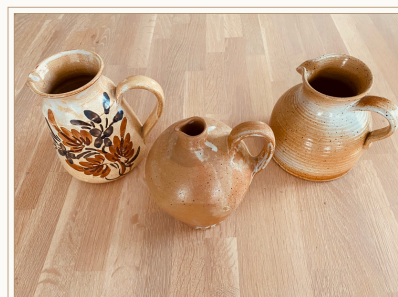

PICHET

Modèles assortis uniques
3,00€ l'unité // 3 pièces