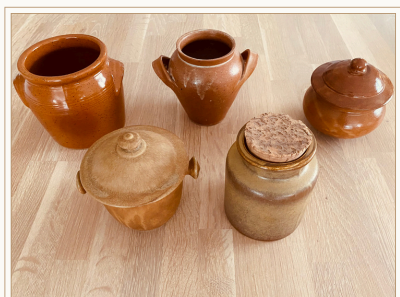

Modèle assorti

4,00€ l'unité // 6 pièces

BONBONNIÈRE 2L

Modèle assorti

6,00€ l'unité // 2 pièces

POT GRÈS

PETIT MODÈLE

Modèles assortis uniques
2,00€ l'unité // 9 pièces