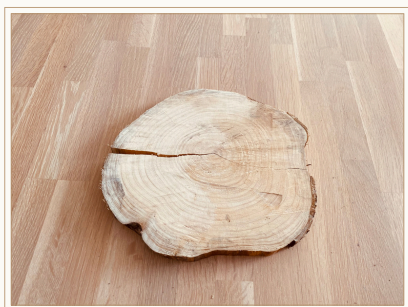

CENTRE DE TABLE

RONDIN DE BOIS

Modèle unique

2,00€ l'unité // 20 pièces