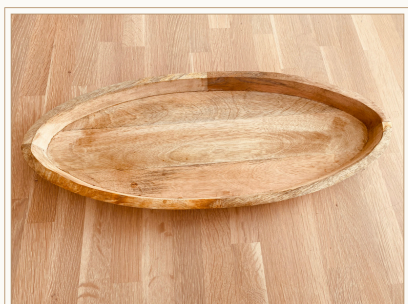

GRAND PLATEAU
OVALE

Modèle assorti

4,00€ l'unité // 2 pièces