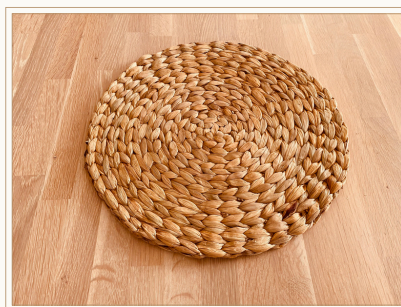

NAPPERON GRAND MODÈLE

Différents modèles uniques
2,00 € l'unité // 19 pièces

CENTRE DE TABLE

RONDIN DE BOIS

Modèle unique

2,00€ l'unité // 20 pièces

CENTRE TRESSÉ

Modèle assorti